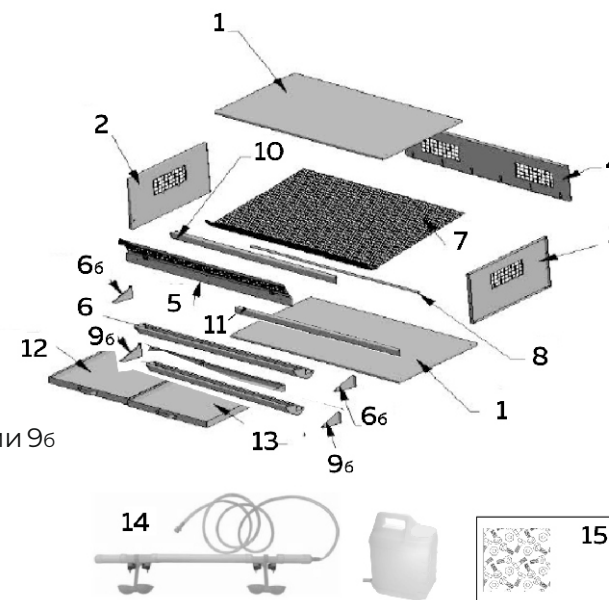

Внимание! Фотографии могут отличаться от внешнего вида вашей клетки. Это универсальная инструкция подходит для всех 4 типов клеток несушек: клетки для перепелов-несушек «Сомино 58», «Сомино 98» и клетки для кур-несушек «Сомино 58», «Сомино 98».

Большие и малые клетки различаются размером и количеством поддонов.

Принцип сборки у них одинаковый

У нас собственное производство в Санкт-Петербурге. Мы предлагаем варианты готовых решений «под ключ» по созданию **домашней мини-фермы** в условиях загородного дома.

Получайте куриные и перепелиные яйца, мясо кур, перепела и кролика **с собственного хозяйства.**

Мы изготавливаем любые дополнительные конструкции для вашей идеальной мини-фермы!

Увидеть все виды нашей продукции можно в офисах продаж

г. Санкт-Петербург:

- Выборгское шоссе, 435
- Пулковское шоссе, 53, к. 2
- Янино-1, Шоссейная, 46В

8 (812) 405-20-08

www.domoferma.ru

+7 (921) 555-72-85
(для WhatsApp,
только сообщения)

vk.com/domoferma

info@domoferma.ru

Инструкция по сборке клеток для несушек «Сомино»

Комплектация одной клетки:

1. Дно/крышка – 2 шт. (**дно и крышка это одинаковые детали**, крышка не предусмотрена для крепления на клетке сверху, отверстия в данных изделиях необходимы только когда эта панель используется как дно клетки)

2. Боковая стенка левая – 1 шт.

3. Боковая стенка правая – 1 шт.

4. Задняя стенка – 1 шт.

5. Сетчатая дверца – 1 шт.

6. Кормушка с экономителями и боковинами 6б

7. Сетчатый пол – 1 шт.

8. Стержень поддержки сетчатого пола – 2 шт.

9. Яйцескат с двумя боковинами 9б

10. Лицевая верхняя планка (узкая) – 1 шт.

11. Лицевая нижняя планка (широкая) – 1 шт.

12. Поддон левый – 1 шт. (*для серии 58 поддон единственный)

13. Поддон правый – 1 шт. (*для серии 58 поддон единственный)